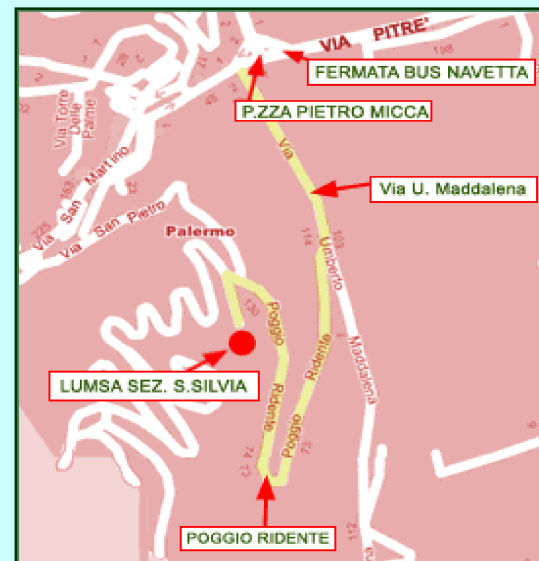

BUS - NAVETTA

Via U. Maddalena, 112 (Poggio ridente) 90137 Palermo

Tel. 091/6680919 Fax 091/6682194

Linee AMAT

327 - Boccadifalco/Indipendenza

440 - Camporeale/Boccadifalco

907 - Borgonuovo/Mezzomonreale (Fermata p.zza P. Micca)

923 - Boccadifalco/Baida

ORARIO BUS - NAVETTA

In vigore dal 21/11/2011

	da P.zza P. Micca alla S. Silvia	dalla S. Silvia a P.zza P. Micca
Lunedì	8,15 - 8,30 - 10,15 - 14,15 - 14,45 - 16,15	10,00 - 11,00 - 13,30 - 14,00 - 16,45 - 17,30 - 18,30
Martedì	8,15 - 8,30 - 10,15 - 13,45 - 14,45 - 16,15	10,00 - 11,00 - 13,30 - 14,00 - 17,30 - 18,15
Mercoledì	8,30 - 10,15 - 10,30 - 13,45 - 14,15	12,15 - 13,30 - 14,00 - 17,30
Giovedì	8,15 - 8,30 - 9,45 - 13,45 - 14,15 - 16,15	10,00 - 11,00 - 13,30 - 16,45 - 17,30 - 18,15
Venerdì	8,15 - 8,30 - 13,45 - 14,30	13,30 - 18,15