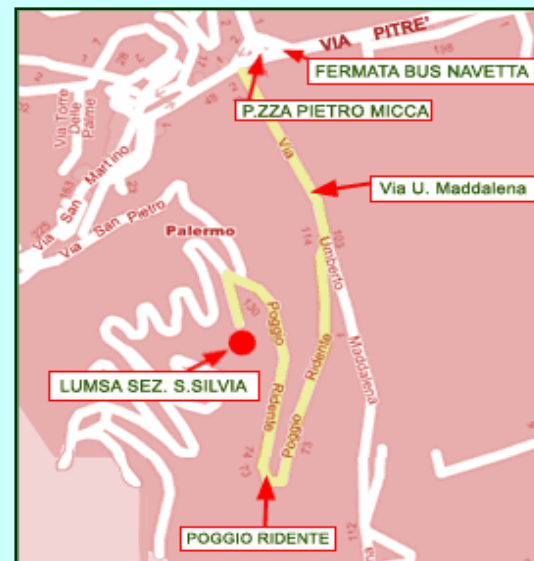

# BUS - NAVETTA

Via U. Maddalena, 112 (Poggio ridente) 90137 Palermo

Tel. 091/6680919 Fax 091/6682194

## Linee AMAT

**327** - Boccadifalco/Indipendenza

**440** - Camporeale/Boccadifalco

**907** - Borgonuovo/Mezzomonreale (Fermata p.zza P. Micca)

**923** - Boccadifalco/Baida

## ORARIO BUS - NAVETTA

In vigore dal 21/10/2009

	da P.zza P. Micca alla S. Silvia	dalla S. Silvia a P.zza P. Micca
<b>Lunedì</b>	8,15 - 8,30 - 10,15 - 14,15 - 16,15	10,00 - 11,00 - 13,30 - 14,00 - 17,30 - 18,30
<b>Martedì</b>	8,15 - 8,30 - 10,15 - 13,45 - 14,15 - 16,15	10,00 - 11,00 - 13,30 - 14,00 - 17,30 - 18,30
<b>Mercoledì</b>	8,30 - 10,15 - 10,30 - 13,45 - 14,15	13,30 - 14,00 - 17,30
<b>Giovedì</b>	8,15 - 8,30 - 10,15 - 13,45 - 14,15 - 16,15	10,00 - 11,00 - 13,30 - 17,30 - 18,30
<b>Venerdì</b>	8,15 - 8,30 - 13,45 - 14,30	13,30 - 18,00